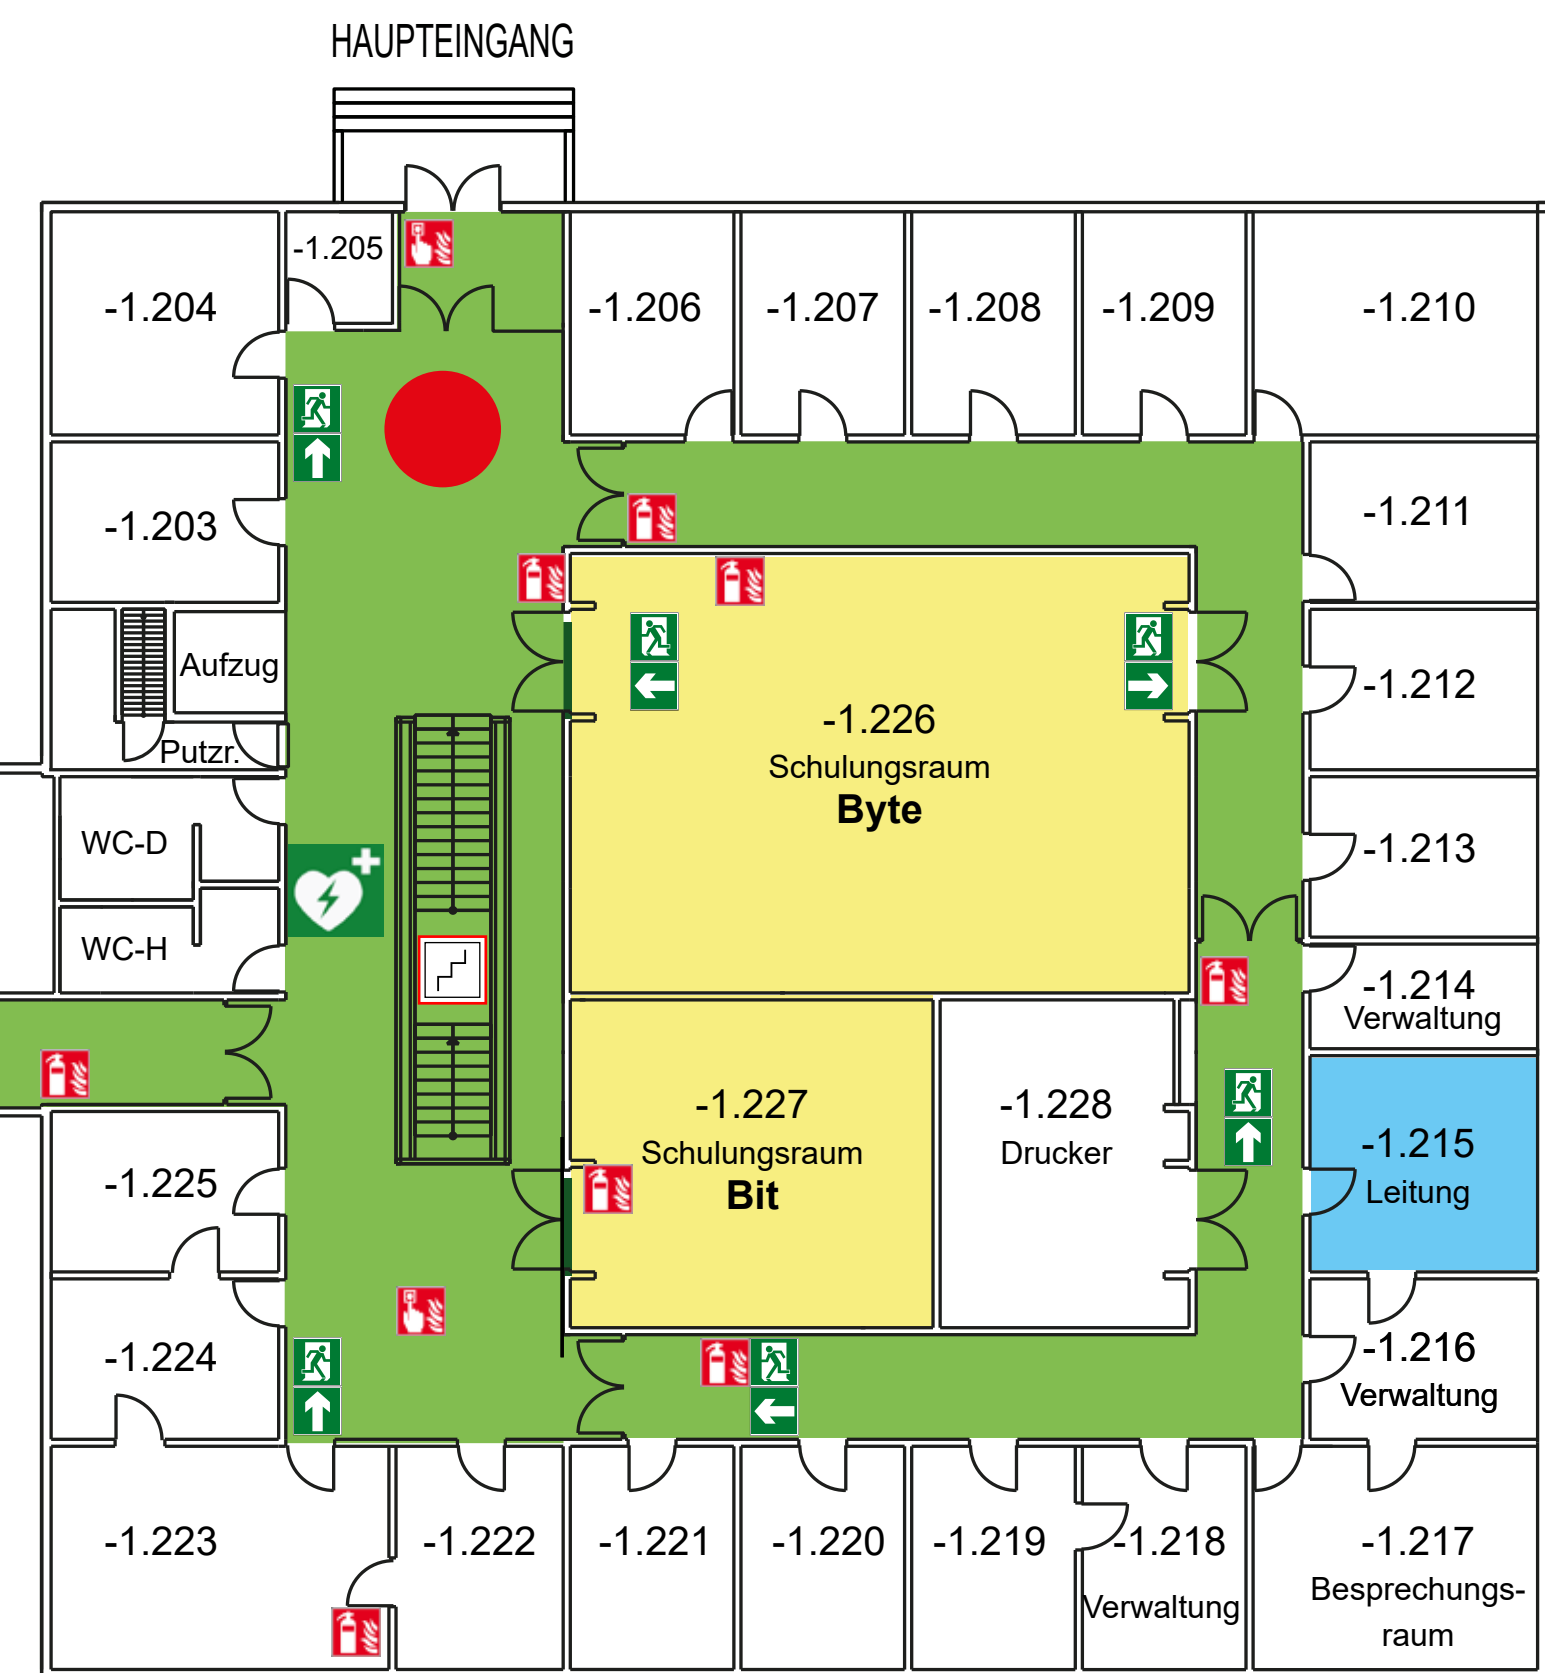

## Erdgeschoss (Räume 00.0xx)

# Rechenzentrum Campus Hubland Süd Gebäude Z8

## 1. Untergeschoss B A 1 (Räume -1.1xx)

## 2. Untergeschoss (Räume -2.2xx)