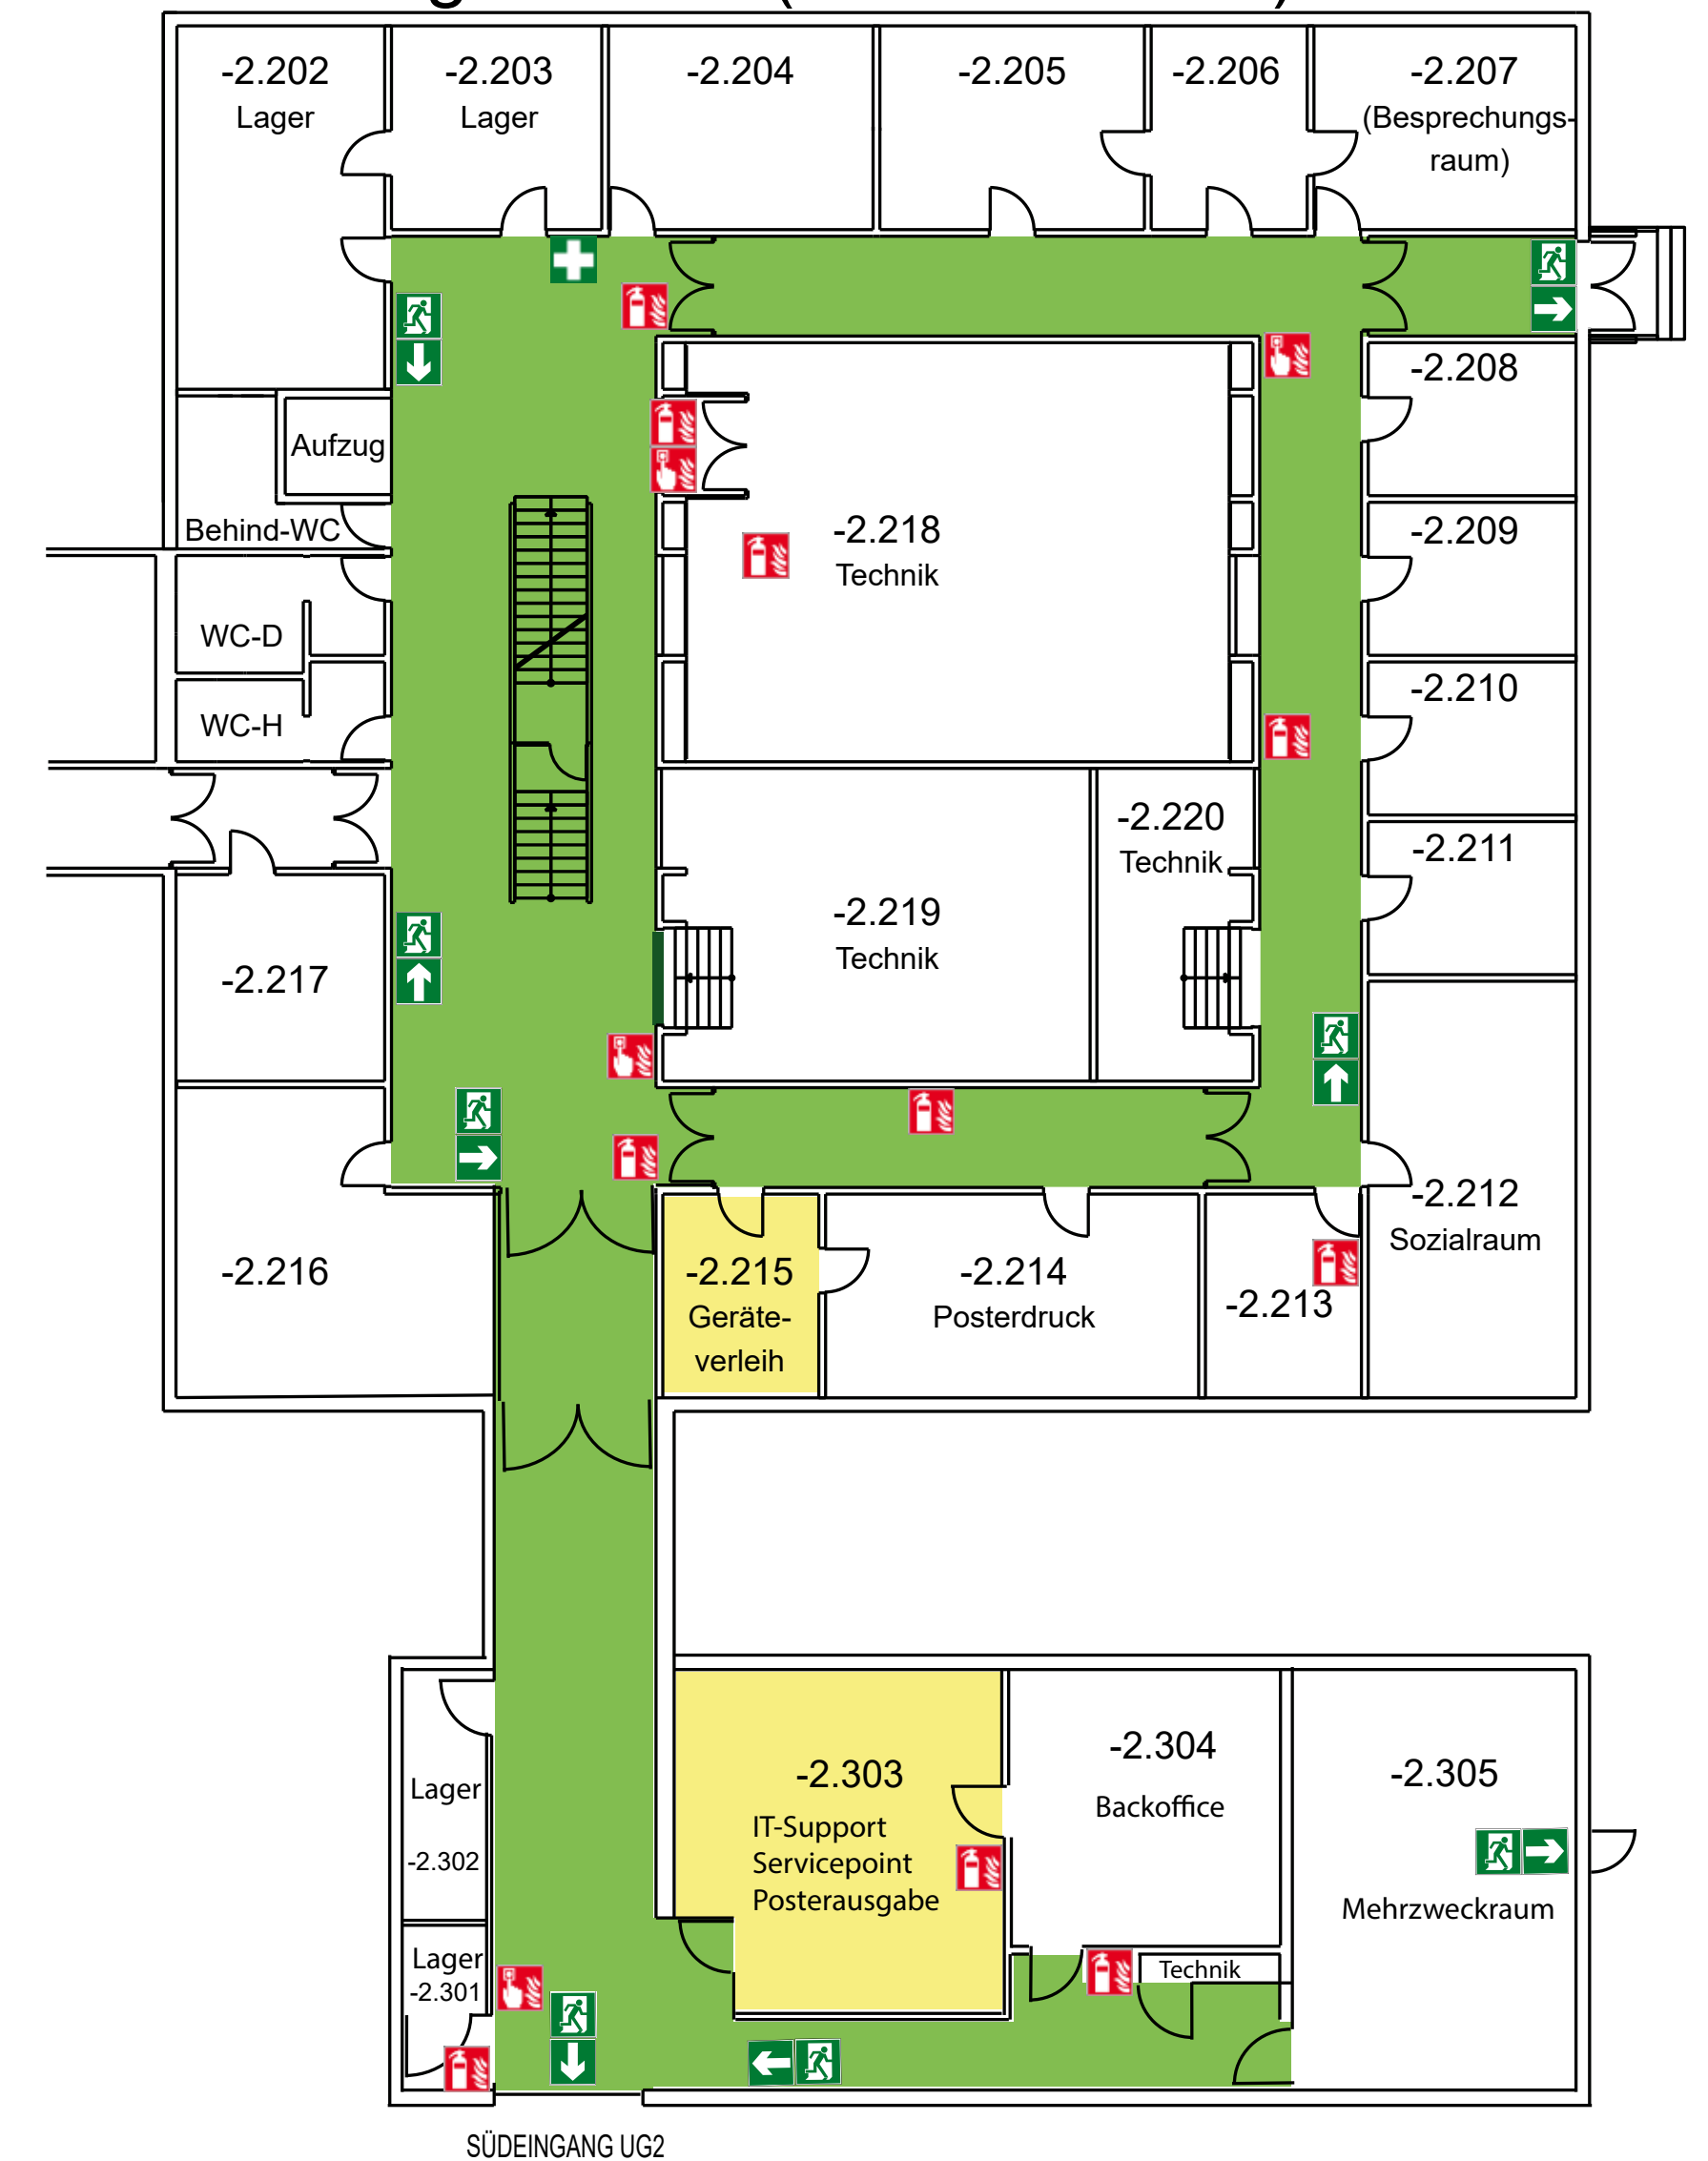

## Erdgeschoss (Räume 00.0xx)

# Rechenzentrum Campus Hubland Süd Gebäude Z8

## 1. Untergeschoss B A 1 (Räume -1.1xx)

## 2. Untergeschoss (Räume -2.2xx)